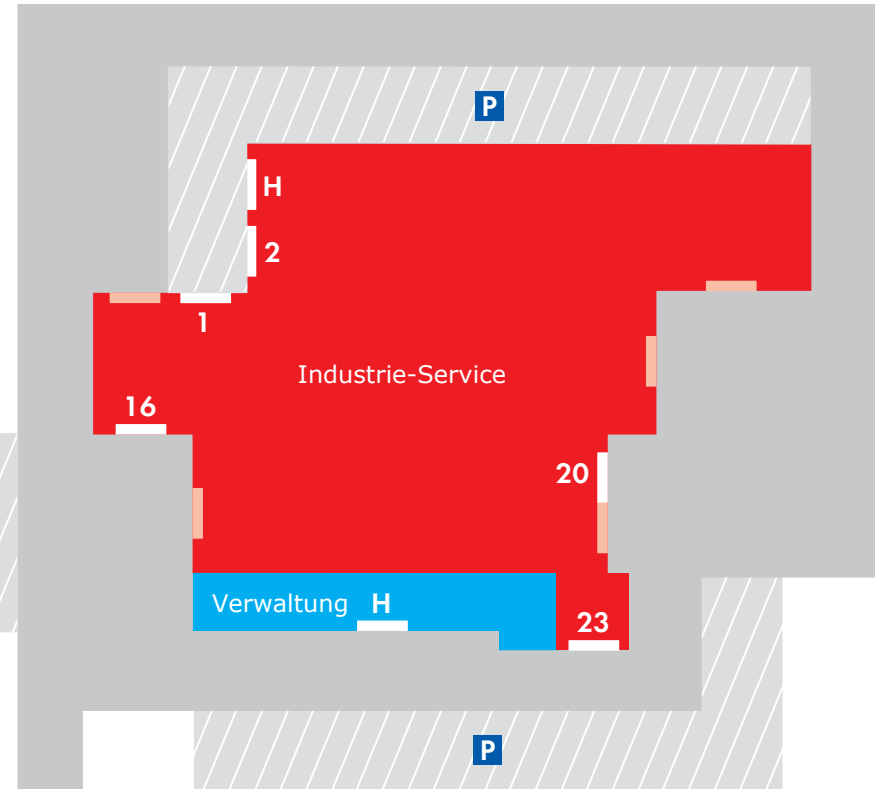

BLUMENBECKER
Gruppe

Tor- und Lageplan

- Tor 1** Warenannahme Steuerungstechnik PKW
- Tor 4** Warenannahme Schlosserei
- Tor 13** Warenannahme Steuerungstechnik LKW
- Tür 6** Eingang Industriebedarf
- Tor 10** Warenannahme Industriebedarf
- Tür 1** Warenannahme elektrische Maschinen PKW
- Tür 2** Warenannahme Kleinmaschinen
- Tor 16** Warenannahme elektrische Maschinen LKW
- Tor 20** Warenannahme Industriewartung
- Tür 23** Warenannahme Hebezeuge PKW

- H** Haupteingang
- K** Konferenzräume
- Z** Zentrale
- P** Parkplätze