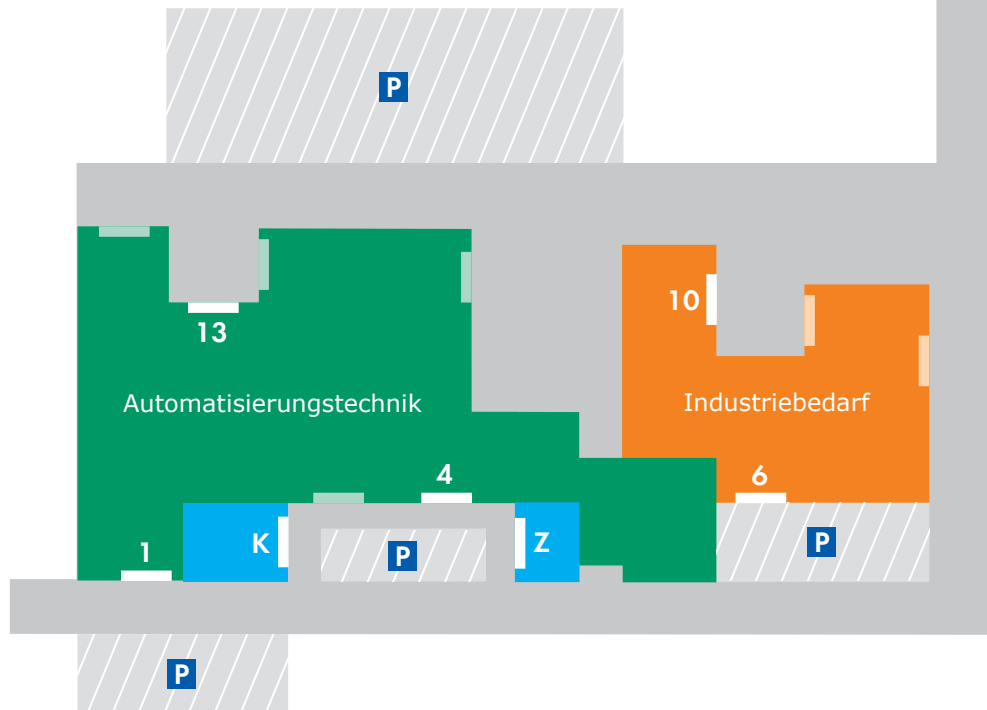

BLUMENBECKER
Gruppe

Tor- und Lageplan

- Tor 1** Warenannahme Steuerungstechnik PKW
- Tor 4** Warenannahme Schlosserei
- Tor 13** Warenannahme Steuerungstechnik LKW
- Tür 6** Eingang Industriebedarf
- Tor 10** Warenannahme Industriebedarf
- Tür 1** Warenannahme elektrische Maschinen PKW
- Tür 2** Warenannahme Kleinmaschinen
- Tor 16** Warenannahme elektrische Maschinen LKW
- Tor 20** Warenannahme Industriewartung
- Tür 23** Warenannahme Hebezeuge PKW

- H** Haupteingang
- K** Konferenzräume
- Z** Zentrale
- P** Parkplätze