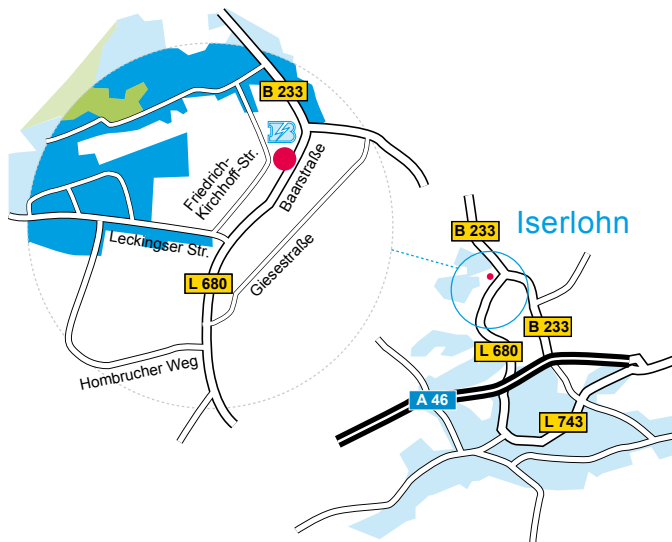

Niederlassung Iserlohn

Baarstraße 170 · 58636 Iserlohn · Tel.: +49 2371 4305-0 · Fax: +49 2371 4305-60 · bis.iserlohn@blumenbecker.com

Serviceleiter

Martin Bausen
Tel.: +49 2371 4305-24
Mobil: +49 178 8850350
mbausen@blumenbecker.com