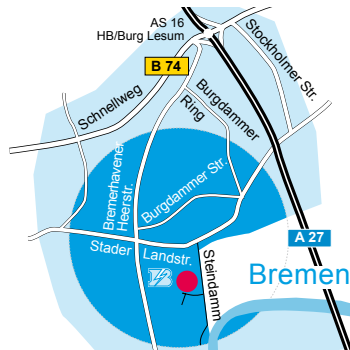

Niederlassung Bremen

Neuer Steindamm 2 b · 28719 Bremen · Tel.: +49 421 69438-0 · Fax: +49 421 69438-49 · bis.bremen@blumenbecker.com

Niederlassungsleiter

Jan Ingo Buschmeyer
Tel.: +49 421 69438-10
Mobil: +49 151 12041630
jbuschmeyer@blumenbecker.com