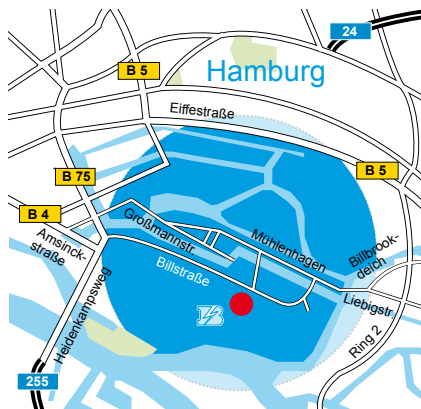

Niederlassung Hamburg

Billstraße 201 · 20539 Hamburg · Tel.: +49 40 22605-500 · Fax: +49 40 22605-506 · bis.hamburg@blumenbecker.com